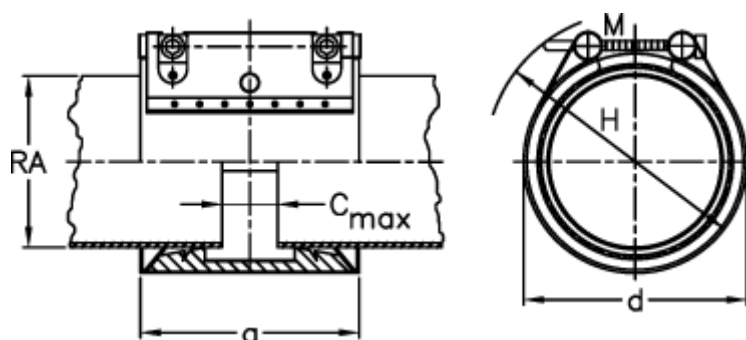

Varenummer: 025789300088  
Beskrivelse: Norma Connect rørkobling  
GRIP W5 Ø=88,9 EPDM, 16 bar

## Mål

a	= 98
C max med båndindlæg	= 25
d	= 120
H	= 145
M (Skrue)	= M10
Nominelt tryk (bar)	= 16
RA	= 88.9
RA min-RA max	= 96,9-99,0

Vægt pr stk. = 1.6